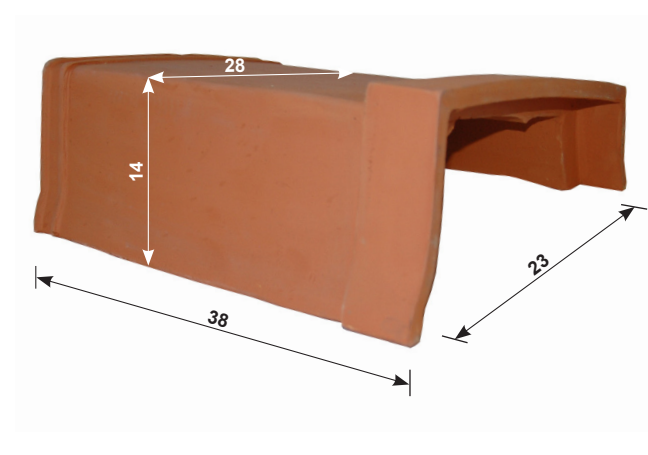

## no. 43

- Geschikt voor: muurdikte 21 cm
- Werkende lengte: 33 cm (3 stuks per strekkende meter)
- Standaard leverbaar in: bruin- of zwart verglaasd, ijzeraarde en rood onverglaasd
- Toepassing: afdekken van vlakke muren
- Hulpstukken: hoekstukken 90°, in- of uitwendig (3-delig)  
begin- of eindstukken (2-delig)  
andere hulpstukken tegen meerprijs leverbaar

## no. 44

- Geschikt voor: muurdikte 21 cm
- Werkende lengte: 33 cm (3 stuks per strekkende meter)
- Standaard leverbaar in: bruin- of zwart verglaasd, ijzeraarde en rood onverglaasd
- Toepassing: afdekken van vlakke muren
- Hulpstukken: hoekstukken 90°, in- of uitwendig (3-delig)  
begin- of eindstukken (2-delig)  
andere hulpstukken tegen meerprijs leverbaar

## no. 45

- Geschikt voor: muurdikte 21 cm
- Werkende lengte: 25 cm (4 stuks per strekkende meter)
- Standaard leverbaar in: bruin- of zwart verglaasd, ijzeraarde en rood onverglaasd
- Toepassing: afdekken van vlakke muren
- Hulpstukken: hoekstukken 90°, in- of uitwendig (3-delig)  
begin- of eindstukken (2-delig)  
andere hulpstukken tegen meerprijs leverbaar