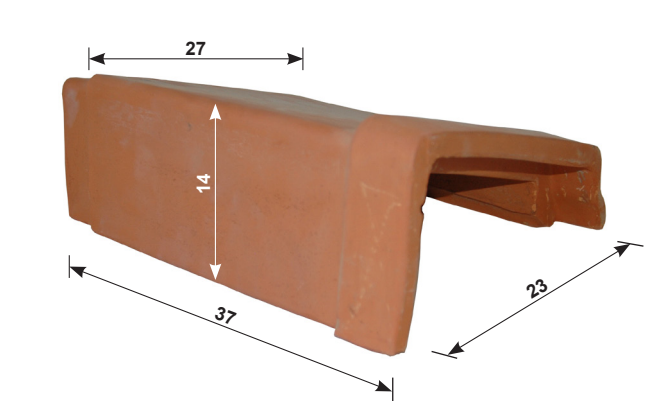

## no. 43

- Geschikt voor: muurdikte 21 cm
- Werkende lengte: 33 cm (3 stuks per strekkende meter)
- Standaard leverbaar in: bruin- of zwart verglaasd, ijzeraarde en rood onverglaasd
- Toepassing: afdekken van vlakke muren
- Hulpstukken: hoekstukken 90°, in- of uitwendig (3-delig)  
begin- of eindstukken (2-delig)  
andere hulpstukken tegen meerprijs leverbaar

## no. 44

- Geschikt voor: muurdikte 21 cm
- Werkende lengte: 33 cm (3 stuks per strekkende meter)
- Standaard leverbaar in: bruin- of zwart verglaasd, ijzeraarde en rood onverglaasd
- Toepassing: afdekken van vlakke muren
- Hulpstukken: hoekstukken 90°, in- of uitwendig (3-delig)  
begin- of eindstukken (2-delig)  
andere hulpstukken tegen meerprijs leverbaar

## no. 45

- Geschikt voor: muurdikte 21 cm
- Werkende lengte: 25 cm (4 stuks per strekkende meter)
- Standaard leverbaar in: bruin- of zwart verglaasd, ijzeraarde en rood onverglaasd
- Toepassing: afdekken van vlakke muren
- Hulpstukken: hoekstukken 90°, in- of uitwendig (3-delig)  
begin- of eindstukken (2-delig)  
andere hulpstukken tegen meerprijs leverbaar