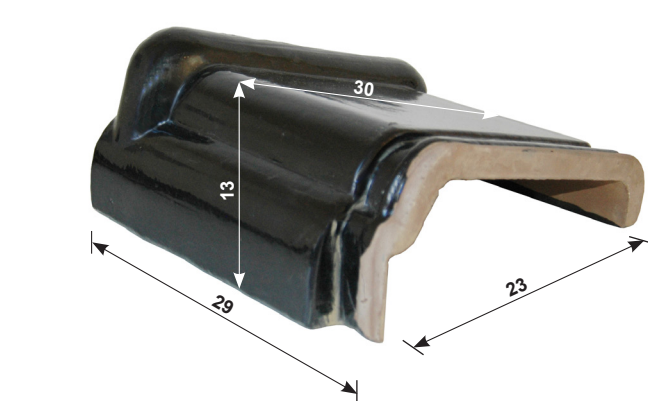

## no. 43

- Geschikt voor: muurdikte 21 cm
- Werkende lengte: 33 cm (3 stuks per strekkende meter)
- Standaard leverbaar in: bruin- of zwart verglaasd, ijzeraarde en rood onverglaasd
- Toepassing: afdekken van vlakke muren
- Hulpstukken: hoekstukken 90°, in- of uitwendig (3-delig)  
begin- of eindstukken (2-delig)  
andere hulpstukken tegen meerprijs leverbaar

## no. 44

- Geschikt voor: muurdikte 21 cm
- Werkende lengte: 33 cm (3 stuks per strekkende meter)
- Standaard leverbaar in: bruin- of zwart verglaasd, ijzeraarde en rood onverglaasd
- Toepassing: afdekken van vlakke muren
- Hulpstukken: hoekstukken 90°, in- of uitwendig (3-delig)  
begin- of eindstukken (2-delig)  
andere hulpstukken tegen meerprijs leverbaar

## no. 45

- Geschikt voor: muurdikte 21 cm
- Werkende lengte: 25 cm (4 stuks per strekkende meter)
- Standaard leverbaar in: bruin- of zwart verglaasd, ijzeraarde en rood onverglaasd
- Toepassing: afdekken van vlakke muren
- Hulpstukken: hoekstukken 90°, in- of uitwendig (3-delig)  
begin- of eindstukken (2-delig)  
andere hulpstukken tegen meerprijs leverbaar