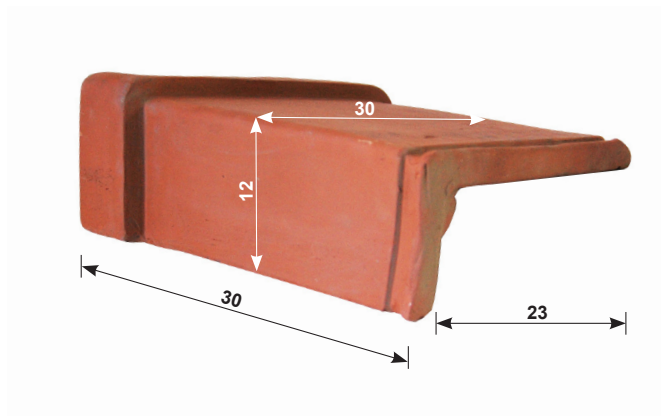

no. 46

- Geschikt voor: muurdikte 21 cm
- Werkende lengte: 20 cm (5 stuks per strekkende meter)
- Standaard leverbaar in: bruin- of zwart verglaasd, ijzeraarde en rood onverglaasd
- Toepassing: afdekken van vlakke muren, voortuin, balkon of gevel en afdekken van topgevels
- Hulpstukken: hoekstukken 90°, in- of uitwendig
begin- of eindeindstukken
topstukken
andere hulpstukken tegen meerprijs leverbaar

no. 47

- Geschikt voor: muurdikte 21 cm
- Werkende lengte: 25 cm (4 stuks per strekkende meter)
- Standaard leverbaar in: bruin- of zwart verglaasd, ijzeraarde en rood onverglaasd
- Toepassing: afdekken van vlakke muren
- Hulpstukken: hoekstukken 90°, in- of uitwendig (3-delig)
begin- of eindeindstukken (2-delig)
andere hulpstukken tegen meerprijs leverbaar

no. 48

- Geschikt voor: muurdikte 21 cm
- Werkende lengte: 25 cm (4 stuks per strekkende meter)
- Standaard leverbaar in: bruin- of zwart verglaasd, ijzeraarde en rood onverglaasd
- Toepassing: afdekken van muren
- Hulpstukken: hoekstukken 90°, in- of uitwendig (6-delig)
begin- of eindeindstukken (4-delig)
andere hulpstukken tegen meerprijs leverbaar