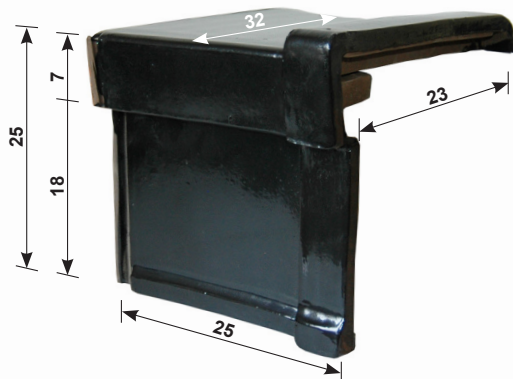

no. 46

- Geschikt voor: muurdikte 21 cm
- Werkende lengte: 20 cm (5 stuks per strekkende meter)
- Standaard leverbaar in: bruin- of zwart verglaasd, ijzeraarde en rood onverglaasd
- Toepassing: afdekken van vlakke muren, voortuin, balkon of gevel en afdekken van topgevels
- Hulpstukken: hoekstukken 90°, in- of uitwendig
begin- of eindeindstukken
topstukken
andere hulpstukken tegen meerprijs leverbaar

no. 47

- Geschikt voor: muurdikte 21 cm
- Werkende lengte: 25 cm (4 stuks per strekkende meter)
- Standaard leverbaar in: bruin- of zwart verglaasd, ijzeraarde en rood onverglaasd
- Toepassing: afdekken van vlakke muren
- Hulpstukken: hoekstukken 90°, in- of uitwendig (3-delig)
begin- of eindeindstukken (2-delig)
andere hulpstukken tegen meerprijs leverbaar

no. 48

- Geschikt voor: muurdikte 21 cm
- Werkende lengte: 25 cm (4 stuks per strekkende meter)
- Standaard leverbaar in: bruin- of zwart verglaasd, ijzeraarde en rood onverglaasd
- Toepassing: afdekken van muren
- Hulpstukken: hoekstukken 90°, in- of uitwendig (6-delig)
begin- of eindeindstukken (4-delig)
andere hulpstukken tegen meerprijs leverbaar