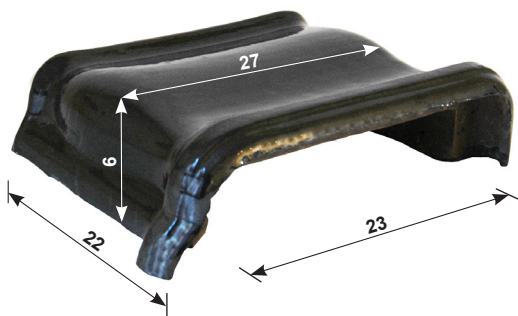

no. 46

- Geschikt voor: muurdikte 21 cm
- Werkende lengte: 20 cm (5 stuks per strekkende meter)
- Standaard leverbaar in: bruin- of zwart verglaasd, ijzeraarde en rood onverglaasd
- Toepassing: afdekken van vlakke muren, voortuin, balkon of gevel en afdekken van topgevels
- Hulpstukken: hoekstukken 90°, in- of uitwendig
begin- of eindeindstukken
topstukken
andere hulpstukken tegen meerprijs leverbaar

no. 47

- Geschikt voor: muurdikte 21 cm
- Werkende lengte: 25 cm (4 stuks per strekkende meter)
- Standaard leverbaar in: bruin- of zwart verglaasd, ijzeraarde en rood onverglaasd
- Toepassing: afdekken van vlakke muren
- Hulpstukken: hoekstukken 90°, in- of uitwendig (3-delig)
begin- of eindeindstukken (2-delig)
andere hulpstukken tegen meerprijs leverbaar

no. 48

- Geschikt voor: muurdikte 21 cm
- Werkende lengte: 25 cm (4 stuks per strekkende meter)
- Standaard leverbaar in: bruin- of zwart verglaasd, ijzeraarde en rood onverglaasd
- Toepassing: afdekken van muren
- Hulpstukken: hoekstukken 90°, in- of uitwendig (6-delig)
begin- of eindeindstukken (4-delig)
andere hulpstukken tegen meerprijs leverbaar