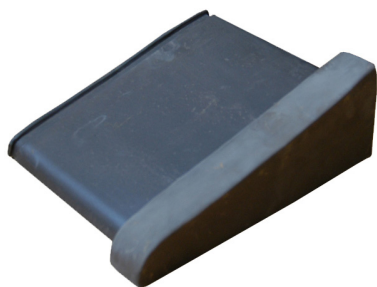

MUURAFDEKKEN

NO. 47 + HULPSTUKKEN

muurafdek no. 47

Standaard leverbaar in: bruin- of zwart verglaasd, ijzeraarde en rood onverglaasd

Andere hoeken dan 90° kunnen volgens tekening gemaakt worden. Ook knikstukken behoren tot de mogelijkheden.

muurafdek no. 47 linker eindstuk 2-delig

muurafdek no. 47 rechter eindstuk 2-delig

muurafdek no. 47 uitwendig hoekstuk 90 graden

Geringe afwijkingen in maat en kleur voorbehouden
Prijzen en levertijden zijn na te vragen bij erkende bouwmaterial handelaar