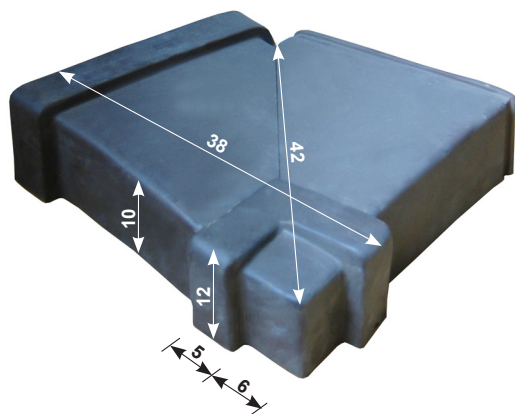

MUURAFDEKKEN

NO. 47 + HULPSTUKKEN

muurafdek no. 47

Standaard leverbaar in: bruin- of zwart verglaasd, ijzeraarde en rood onverglaasd

Andere hoeken dan 90° kunnen volgens tekening gemaakt worden. Ook knikstukken behoren tot de mogelijkheden.

muurafdek no. 47 linker eindstuk 2-delig

muurafdek no. 47 rechter eindstuk 2-delig

muurafdek no. 47 uitwendig hoekstuk 90 graden

Geringe afwijkingen in maat en kleur voorbehouden
Prijzen en levertijden zijn na te vragen bij erkende bouwmaterial handelaar