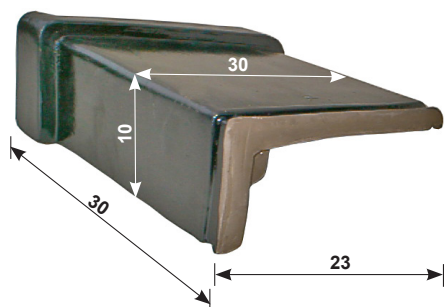

MUURAFDEKKEN

NO. 47 + HULPSTUKKEN

muurafdek no. 47

Standaard leverbaar in: bruin- of zwart verglaasd, ijzeraarde en rood onverglaasd

Andere hoeken dan 90° kunnen volgens tekening gemaakt worden. Ook knikstukken behoren tot de mogelijkheden.

muurafdek no. 47 linker eindstuk 2-delig

muurafdek no. 47 rechter eindstuk 2-delig

muurafdek no. 47 uitwendig hoekstuk 90 graden

Geringe afwijkingen in maat en kleur voorbehouden
Prijzen en levertijden zijn na te vragen bij erkende bouwmaterial handelaar