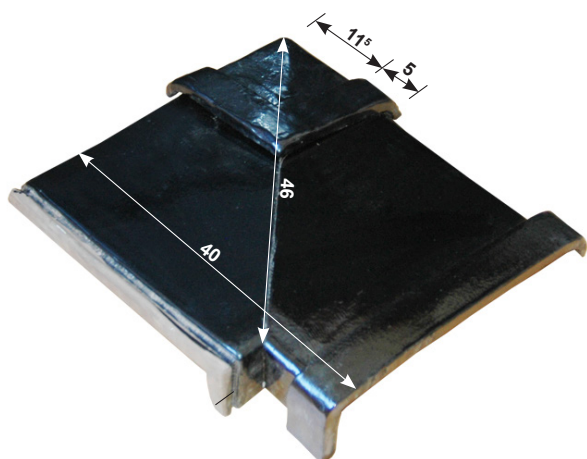

MUURAFDEKKEN

NO. 53 + HULPSTUKKEN

muurafdek no. 53

Standaard leverbaar in: bruin- of zwart verglaasd, ijzeraarde en rood onverglaasd

Andere hoeken dan 90° kunnen volgens tekening gemaakt worden. Ook knikstukken behoren tot de mogelijkheden.

muurafdek no. 53 inwendig hoekstuk 90 graden

muurafdek no. 53 uitwendig hoekstuk 90 graden

muurafdek no. 53 linker eindstuk 2-delig

muurafdek no. 53 rechter eindstuk 2-delig

Geringe afwijkingen in maat en kleur voorbehouden
Prijzen en levertijden zijn na te vragen bij erkende bouwmaterial handelaar