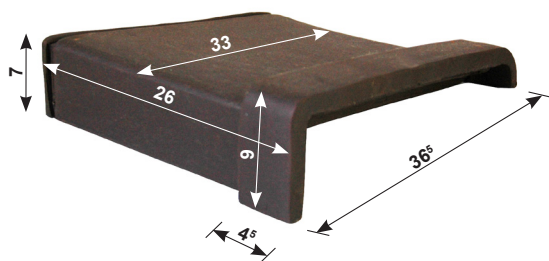

MUURAFDEKKEN

NO. 53 + HULPSTUKKEN

muurafdek no. 53

Standaard leverbaar in: bruin- of zwart verglaasd, ijzeraarde en rood onverglaasd

Andere hoeken dan 90° kunnen volgens tekening gemaakt worden. Ook knikstukken behoren tot de mogelijkheden.

muurafdek no. 53 inwendig hoekstuk 90 graden

muurafdek no. 53 uitwendig hoekstuk 90 graden

muurafdek no. 53 linker eindstuk 2-delig

muurafdek no. 53 rechter eindstuk 2-delig

Geringe afwijkingen in maat en kleur voorbehouden
Prijzen en levertijden zijn na te vragen bij erkende bouwmaterial handelaar