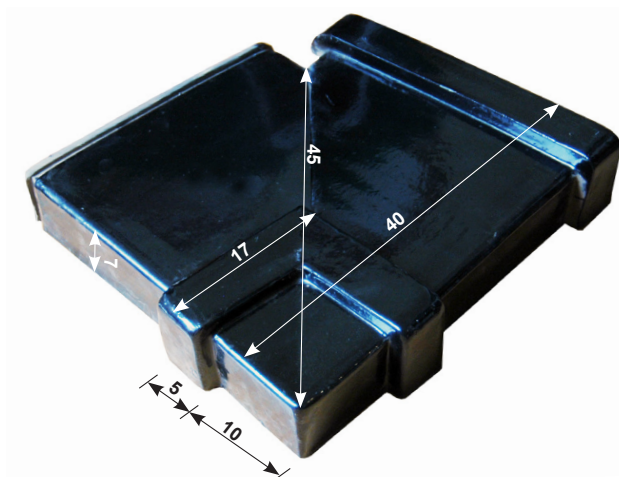

MUURAFDEKKEN

NO. 53 + HULPSTUKKEN

muurafdek no. 53

Standaard leverbaar in: bruin- of zwart verglaasd, ijzeraarde en rood onverglaasd

Andere hoeken dan 90° kunnen volgens tekening gemaakt worden. Ook knikstukken behoren tot de mogelijkheden.

muurafdek no. 53 inwendig hoekstuk 90 graden

muurafdek no. 53 uitwendig hoekstuk 90 graden

muurafdek no. 53 linker eindstuk 2-delig

muurafdek no. 53 rechter eindstuk 2-delig

Geringe afwijkingen in maat en kleur voorbehouden
Prijzen en levertijden zijn na te vragen bij erkende bouwmaterial handelaar