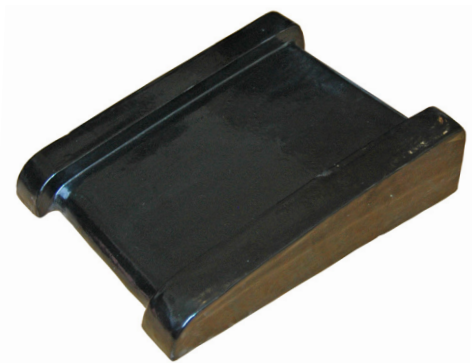

MUURAFDEKKEN

NO. 53 + HULPSTUKKEN

muurafdek no. 53

Standaard leverbaar in: bruin- of zwart verglaasd, ijzeraarde en rood onverglaasd

Andere hoeken dan 90° kunnen volgens tekening gemaakt worden. Ook knikstukken behoren tot de mogelijkheden.

muurafdek no. 53 inwendig hoekstuk 90 graden

muurafdek no. 53 uitwendig hoekstuk 90 graden

muurafdek no. 53 linker eindstuk 2-delig

muurafdek no. 53 rechter eindstuk 2-delig

Geringe afwijkingen in maat en kleur voorbehouden
Prijzen en levertijden zijn na te vragen bij erkende bouwmaterial handelaar