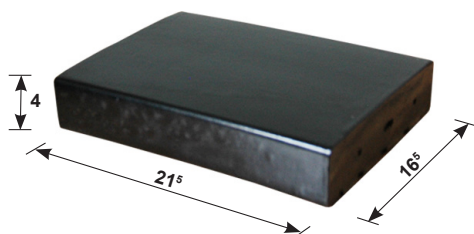

Muurafdekteregel 21^sx16^sx4

Geschikt voor: muurdikte 10 / 21 / 26 cm

Standaard leverbaar in: bruin- of zwart verglaasd, ijzeraarde en rood onverglaasd

Toepassing: afdekken van vlakke muren, voortuin, balkon of gevel

Hulpstukken: hoektegels 90°
begin- of eindtegels
topstukken (3-delig)
andere hulpstukken tegen meerprijs leverbaar

Muurafdekteregel 21^sx21^sx4

Muurafdekteregel 21^sx28^sx4