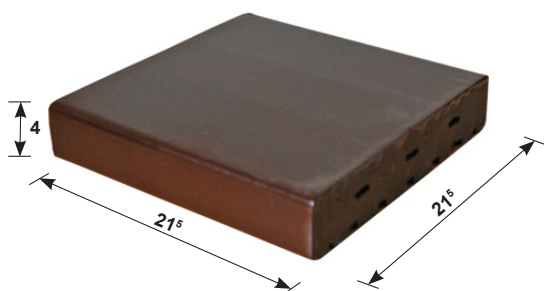

Muurafdekteregel 21^sx16^sx4

Geschikt voor: muurdikte 10 / 21 / 26 cm

Standaard leverbaar in: bruin- of zwart verglaasd, ijzeraarde en rood onverglaasd

Toepassing: afdekken van vlakke muren, voortuin, balkon of gevel

Hulpstukken: hoektegels 90°
begin- of eindtegels
topstukken (3-delig)
andere hulpstukken tegen meerprijs leverbaar

Muurafdekteregel 21^sx21^sx4

Muurafdekteregel 21^sx28^sx4