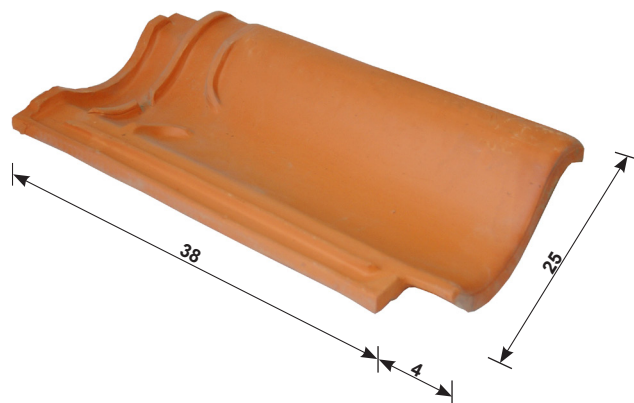

gevel- kantpan groot romaans links (w)

gevel- kantpan groot romaans rechts (w)

gevel- kantpan groot romaans links (o)

gevel- kantpan groot romaans rechts (o)

gevel- kantpan oude holle links

gevel- kantpan oude holle rechts

DAKPANNEN

HULPSTUKKEN

klein romaans onderpan links en rechtsdekkend

ideaalpan

kleine oude holle pan

knikpan kleine oude holle pan

oude holle pan