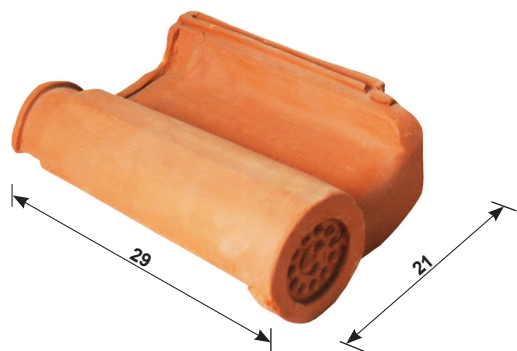

gevel- kantpan groot romaans links (w)

gevel- kantpan groot romaans rechts (w)

gevel- kantpan groot romaans links (o)

gevel- kantpan groot romaans rechts (o)

gevel- kantpan oude holle links

gevel- kantpan oude holle rechts

DAKPANNEN

HULPSTUKKEN

klein romaans onderpan links en rechtsdekkend

ideaalpan

kleine oude holle pan

knikpan kleine oude holle pan

oude holle pan