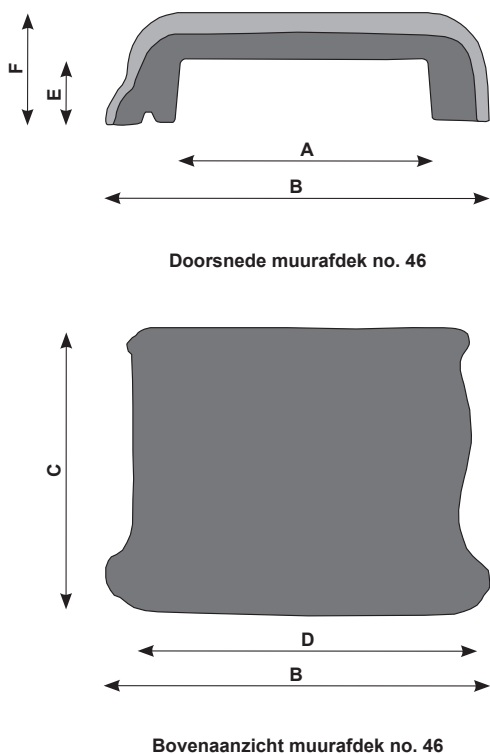

## NO. 44 + NO. 46

Alle muurafdekken zijn standaard leverbaar in bruin- of zwart verglaasd, ijzeraarde en rood onverglaasd. Andere kleuren op aanvraag. (3 stuks per strekkende meter)

N.B. In verband met krimp van de kleisoorten zijn alle maten bij benadering opgegeven.

muurafdek model no. 44 voor 1 steens-muur	
maat A	24
maat B	37 <sup>5</sup>
maat C	33
maat D	27 <sup>5</sup>
maat E	27 <sup>5</sup>
maat F	15
maat G	11
maat H	5
maat I	1 <sup>5</sup>

Maten in cm

Alle muurafdekken zijn standaard leverbaar in bruin- of zwart verglaasd, ijzeraarde en rood onverglaasd. Andere kleuren op aanvraag. (5 stuks per strekkende meter)