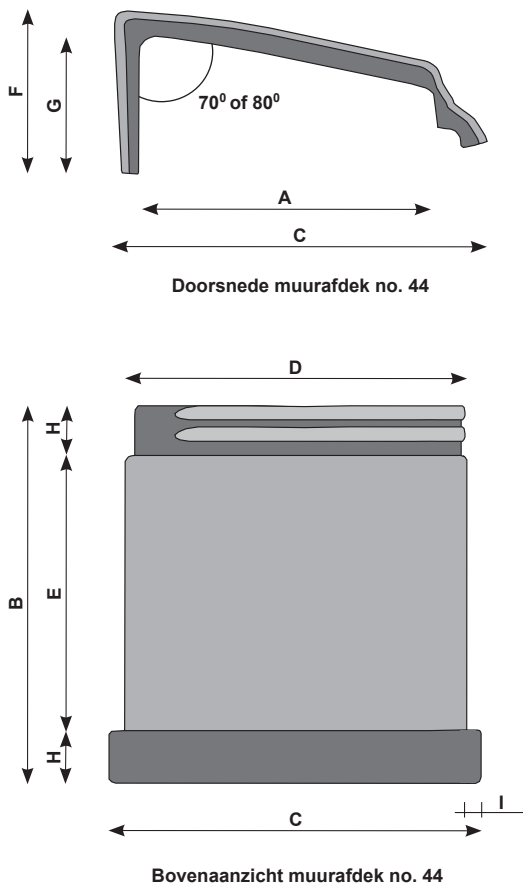

## NO. 44 + NO. 46

Alle muurafdekken zijn standaard leverbaar in bruin- of zwart verglaasd, ijzeraarde en rood onverglaasd. Andere kleuren op aanvraag. (3 stuks per strekkende meter)

N.B. In verband met krimp van de kleisoorten zijn alle maten bij benadering opgegeven.

muurafdek model no. 44 voor 1 steens-muur	
maat A	24
maat B	37 <sup>5</sup>
maat C	33
maat D	27 <sup>5</sup>
maat E	27 <sup>5</sup>
maat F	15
maat G	11
maat H	5
maat I	1 <sup>5</sup>

Maten in cm

Alle muurafdekken zijn standaard leverbaar in bruin- of zwart verglaasd, ijzeraarde en rood onverglaasd. Andere kleuren op aanvraag. (5 stuks per strekkende meter)