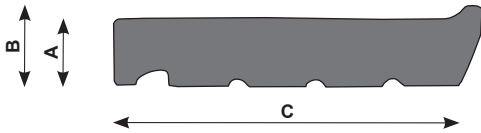

## NO. 49 + NO. 50

Doorsnede raamdorpelsteen no. 49

Bovenaanzicht raamdorpelsteen no. 49

Alle raamdorpelstenen zijn leverbaar in bruin- of zwart verglaasd, ijzeraarde en rood onverglaasd. Andere kleuren en breedte maten zijn op bestelling tegen verhoogde prijs verkrijgbaar.

N.B. In verband met krimp van de kleisoorten zijn alle maten bij benadering opgegeven. (9 stuks de strekkende meter)

raamdorpelsteen no. 49 - vier uitvoeringen				
	rd49 1010	rd49 1610	rd49 2110	rd49 2810
maat A	4	4	4	4
maat B	5	5	5	5
maat C	10 <sup>5</sup>	16 <sup>5</sup>	21 <sup>5</sup>	28
maat D	10 <sup>5</sup>	10 <sup>5</sup>	10 <sup>5</sup>	10 <sup>5</sup>
maat E	12 <sup>5</sup>	18 <sup>5</sup>	23 <sup>5</sup>	30