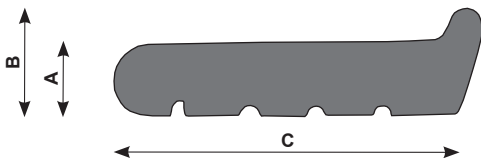

Alle raamdorpelstenen zijn leverbaar in bruin- of zwart verglaasd, ijzeraarde en rood onverglaasd. Andere kleuren en breedte maten zijn op bestelling tegen verhoogde prijs verkrijgbaar.

N.B. In verband met krimp van de kleisoorten zijn alle maten bij benadering opgegeven. (9 stuks de strekkende meter)

raamdorpelsteen no. 49 - vier uitvoeringen				
	rd49 1010	rd49 1610	rd49 2110	rd49 2810
maat A	4	4	4	4
maat B	5	5	5	5
maat C	10⁵	16⁵	21⁵	28
maat D	10⁵	10⁵	10⁵	10⁵
maat E	12⁵	18⁵	23⁵	30

Maten in cm

Doorsnede raamdorpelsteen no. 50